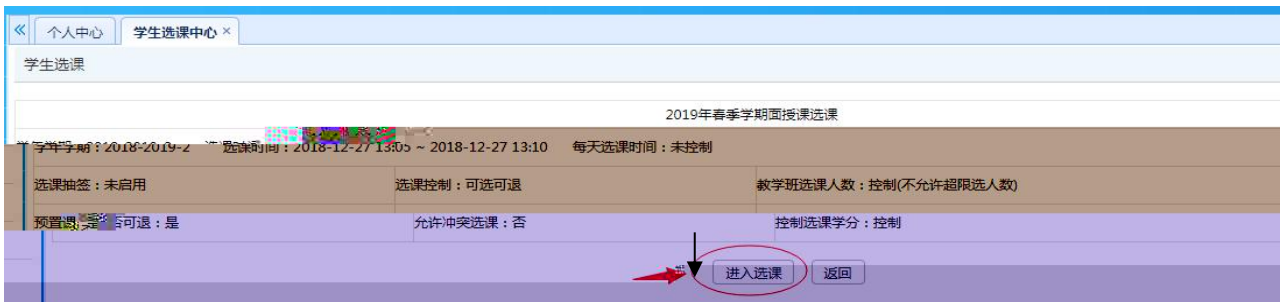

浏览器地址栏显示: 172.26.0.187/jsxsd/

页面标题: 湖南文理学院 教学一体化服务平台

HUNAN UNIVERSITY OF ARTS AND SCIENCE

用户登录

请输入账号

请输入密码

忘记密码

登录

温馨提示: 推荐使用IE9以上浏览器以及360极速模式。

选课学分情况

公选课选课

本学期选课学分/门数要求及已选情况							
	最高总学分	专业内跨年级选课(控制)		跨专业选课(控制)		校公共选修课选课(控制)	
		学分	门数	学分	门数	学分	门数
设置(控制)要求	不控制	不控制	不控制	不控制	不控制	2	1
已选统计	20.0	0.0	0	0.0	0	0.0	0

快捷导航：教学院（部）